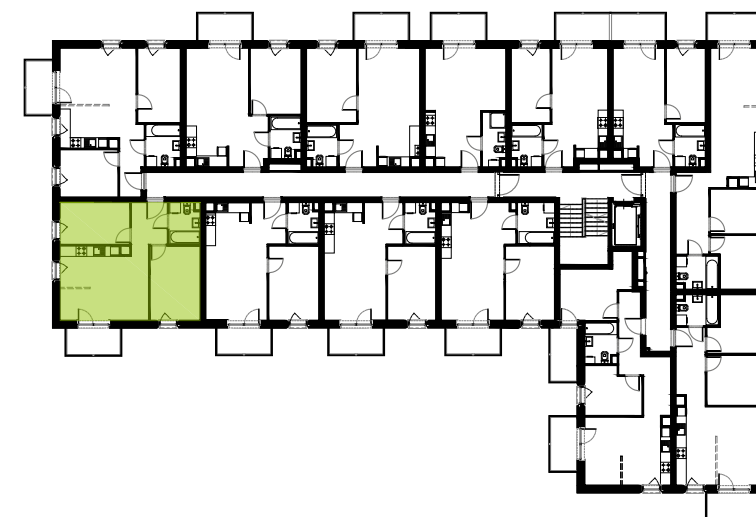

BUDYNEK 12
 RZUT DRUGIEGO PIĘTRA
 LOKALIZACJA MIESZKANIA

50,13 m²

MURAPOL ŁÓDŹ WRÓBLEWSKIEGO

Łódź, ul. Wróblewskiego

Podziałka podana z tolerancją +/- 5%
 Aranżacja mieszkania ma charakter poglądowy.