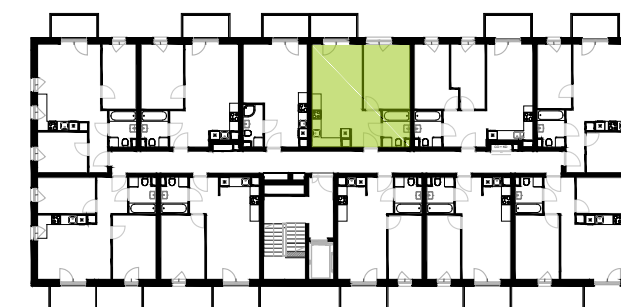

**BUDYNEK 10**  
RZUT CZWARTEGO PIĘTRA  
LOKALIZACJA MIESZKANIA

## MURAPOL ŁÓDŹ WRÓBLEWSKIEGO

Łódź, ul. Wróblewskiego

0 1 2 5m  
Podziałka podana z tolerancją +/- 5%  
Aranżacja mieszkania ma charakter poglądowy.