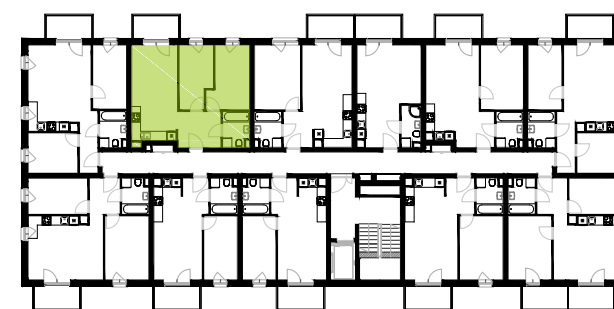

BUDYNEK 9
RZUT CZWARTEGO PIĘTRA
 LOKALIZACJA MIESZKANIA

48,37 m²

MURAPOL ŁÓDŹ WRÓBLEWSKIEGO

Łódź, ul. Wróblewskiego

0 1 2 5m
 Podziałka podana z tolerancją +/- 5%
 Aranżacja mieszkania ma charakter poglądowy.