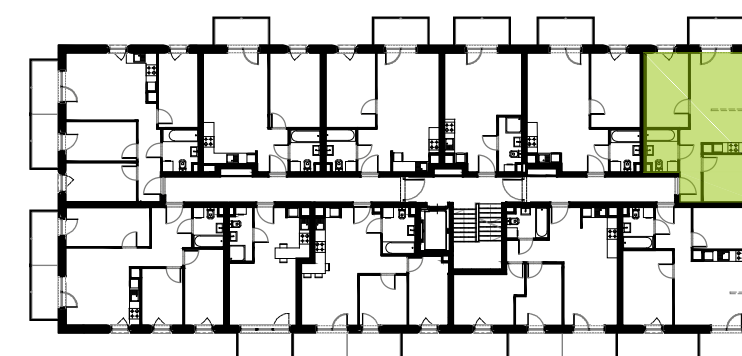

**BUDYNEK 11**LOKALIZACJA MIESZKANIA
RZUT CZWARTEGO PIĘTRA**48,54 m²**Podziałka podana z tolerancją +/- 5%
Aranżacja mieszkania ma charakter pogładowy.**MURAPOL ŁÓDŹ WRÓBLEWSKIEGO**
Łódź, ul. Wróblewskiegoznajdź mieszkanie na
murapol.pl