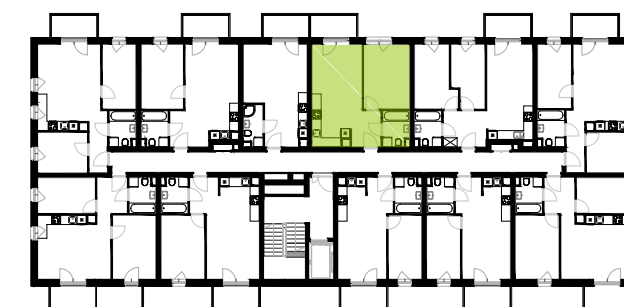

**BUDYNEK 10**  
RZUT PIĄTEGO PIĘTRA  
LOKALIZACJA MIESZKANIA

**41,12m<sup>2</sup>**

Podziałka podana z tolerancją +/- 5%  
Aranżacja mieszkania ma charakter poglądowy.

**MURAPOL ŁÓDŹ WRÓBLEWSKIEGO**  
Łódź, ul. Wróblewskiego