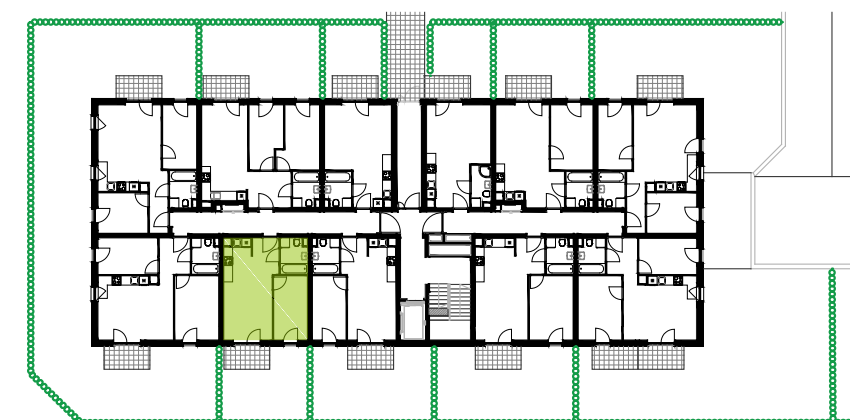

**BUDYNEK 9**  
LOKALIZACJA MIESZKANIA  
RZUT PARTERU

**34,90 m<sup>2</sup>**

Podziałka podana z tolerancją +/- 5%  
Aranżacja mieszkania ma charakter poglądowy.

**MURAPOL ŁÓDŹ WRÓBLEWSKIEGO**  
Łódź, ul. Wróblewskiego