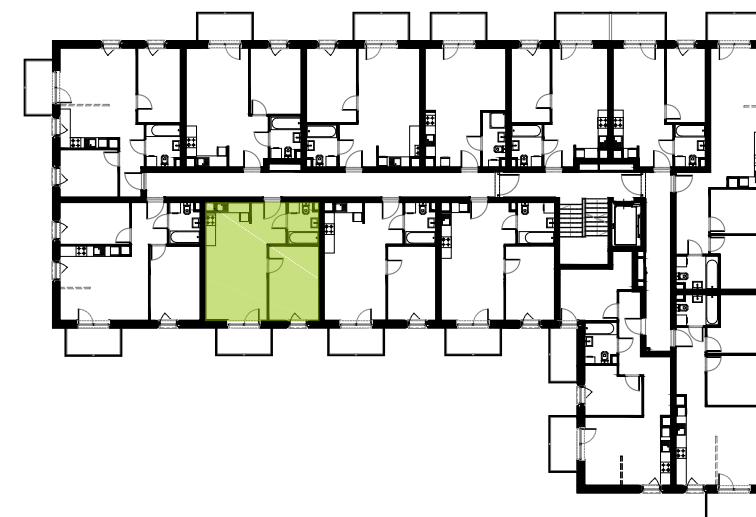

BUDYNEK 12
RZUT PIERWSZEGO PIĘTRA
LOKALIZACJA MIESZKANIA

40,84 m²

Podziałka podana z tolerancją +/- 5%
Aranżacja mieszkania ma charakter poglądowy.

MURAPOL ŁÓDŹ WRÓBLEWSKIEGO
Łódź, ul. Wróblewskiego

znajdź mieszkanie na