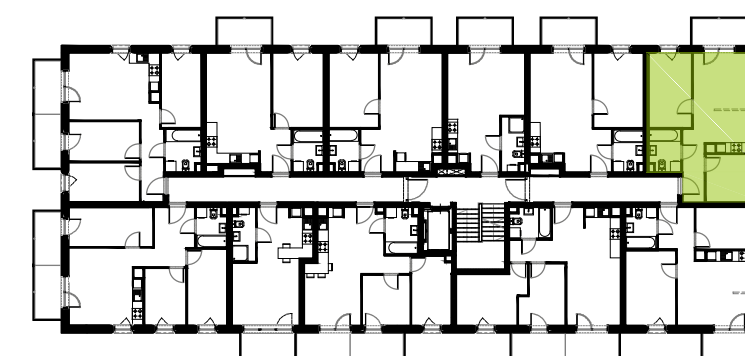

BUDYNEK 11

 LOKALIZACJA MIESZKANIA
 RZUT TRZECIEGO PIĘTRA

48,54 m²

MURAPOL ŁÓDŹ WRÓBLEWSKIEGO

Łódź, ul. Wróblewskiego

Podziałka podana z tolerancją +/- 5%
 Aranżacja mieszkania ma charakter pogładowy.

znajdź mieszkanie na
murapol.pl