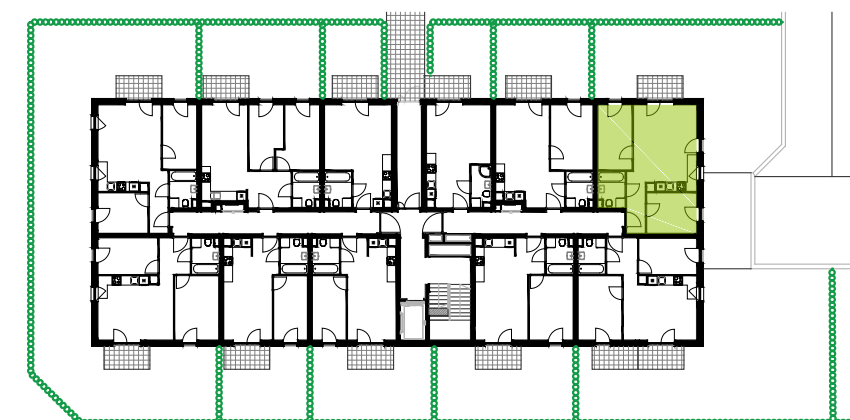

**BUDYNEK 9**  
LOKALIZACJA MIESZKANIA  
RZUT PARTERU

# 48,65 m<sup>2</sup>

**MURAPOL ŁÓDŹ WRÓBLEWSKIEGO**  
Łódź, ul. Wróblewskiego

Podziałka podana z tolerancją +/- 5%  
Aranżacja mieszkania ma charakter poglądowy.