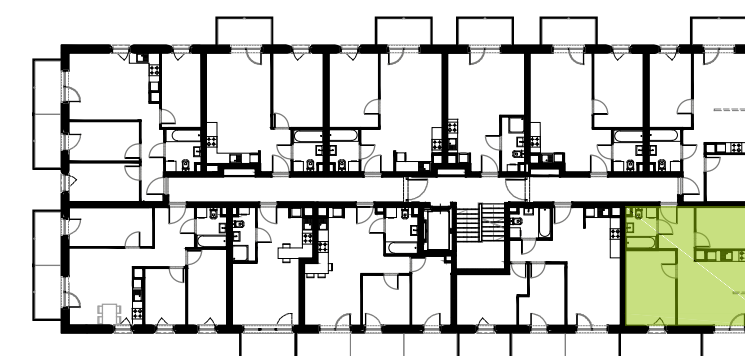

BUDYNEK 11
 LOKALIZACJA MIESZKANIA
 RZUT PIERWSZEGO PIĘTRA

49,14 m²

MURAPOL ŁÓDŹ WRÓBLEWSKIEGO
 Łódź, ul. Wróblewskiego

Podziałka podana z tolerancją +/- 5%
 Aranżacja mieszkania ma charakter poglądowy.