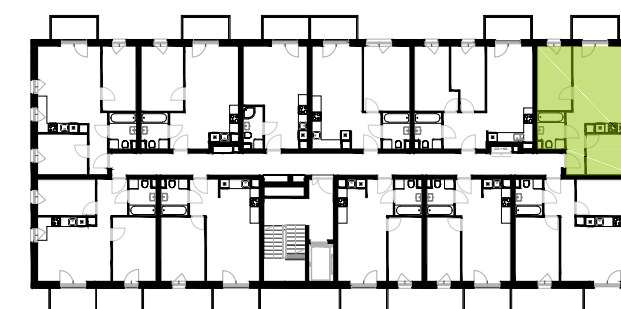

BUDYNEK 10
RZUT CZWARTEGO PIĘTRA
 LOKALIZACJA MIESZKANIA

48,64 m²

MURAPOL ŁÓDŹ WRÓBLEWSKIEGO
 Łódź, ul. Wróblewskiego

Podziałka podana z tolerancją +/- 5%
 Aranżacja mieszkania ma charakter poglądowy.