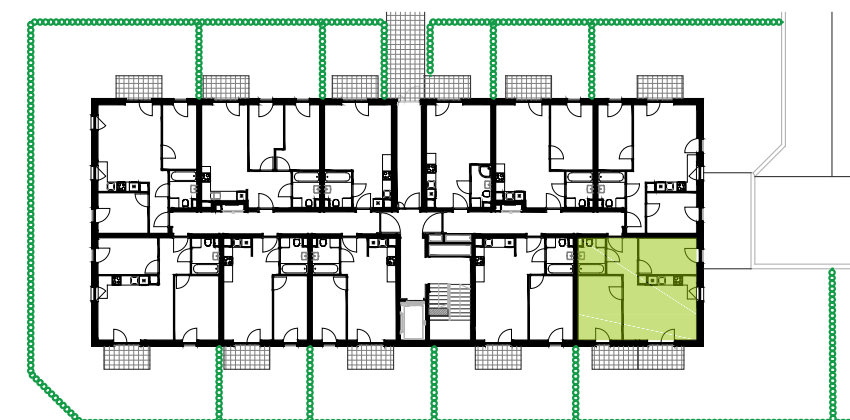

BUDYNEK 9
LOKALIZACJA MIESZKANIA
RZUT PARTERU

49,13 m²

MURAPOL ŁÓDŹ WRÓBLEWSKIEGO

Łódź, ul. Wróblewskiego

Podziałka podana z tolerancją +/- 5%
Aranżacja mieszkania ma charakter poglądowy.