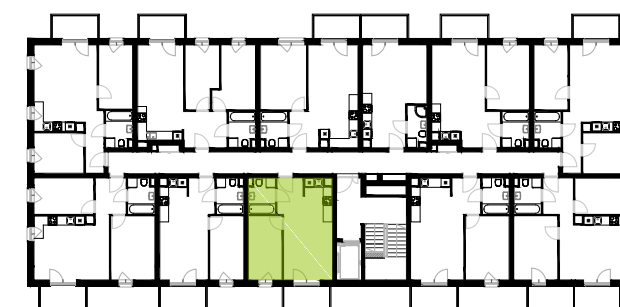

BUDYNEK 9
RZUT PIĄTEGO PIĘTRA
LOKALIZACJA MIESZKANIA

34,84 m²

MURAPOL ŁÓDŹ WRÓBLEWSKIEGO
Łódź, ul. Wróblewskiego

Podziałka podana z tolerancją +/- 5%
Aranżacja mieszkania ma charakter poglądowy.