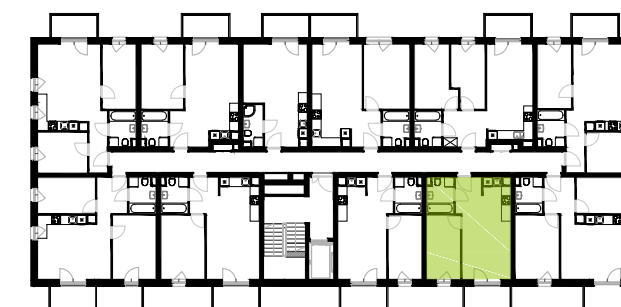

BUDYNEK 10
RZUT PIĄTEGO PIĘTRA
LOKALIZACJA MIESZKANIA

34,90 m²

Podziałka podana z tolerancją +/- 5%
Aranżacja mieszkania ma charakter poglądowy.

MURAPOL ŁÓDŹ WRÓBLEWSKIEGO

Łódź, ul. Wróblewskiego

znajdź mieszkanie na
murapol.pl