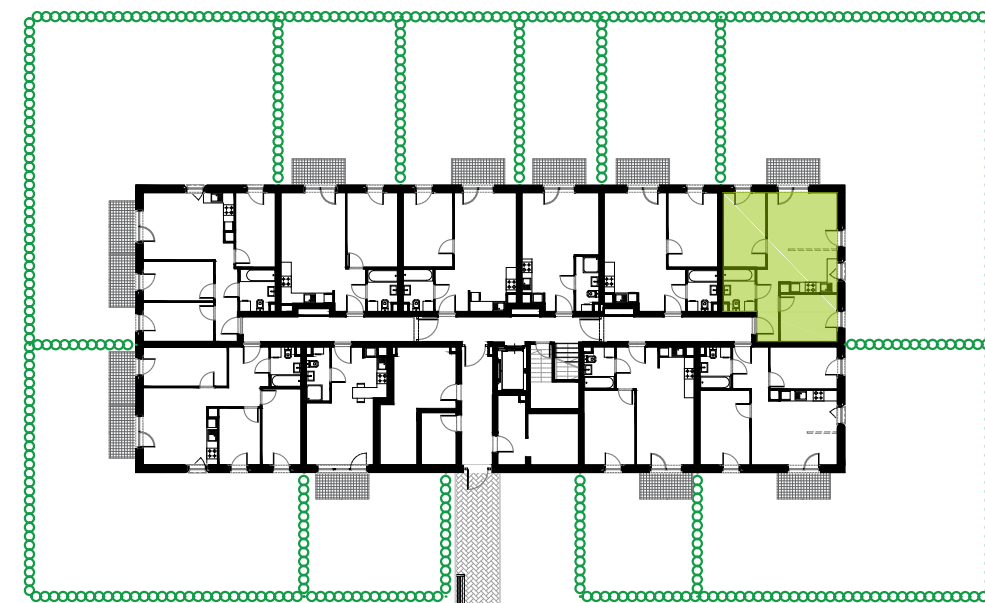

**BUDYNEK 11**  
LOKALIZACJA MIESZKANIA  
RZUT PARTERU

# 48,54 m<sup>2</sup>

**MURAPOL ŁÓDŹ WRÓBLEWSKIEGO**  
Łódź, ul. Wróblewskiego

Podziałka podana z tolerancją +/- 5%  
Aranżacja mieszkania ma charakter poglądowy.