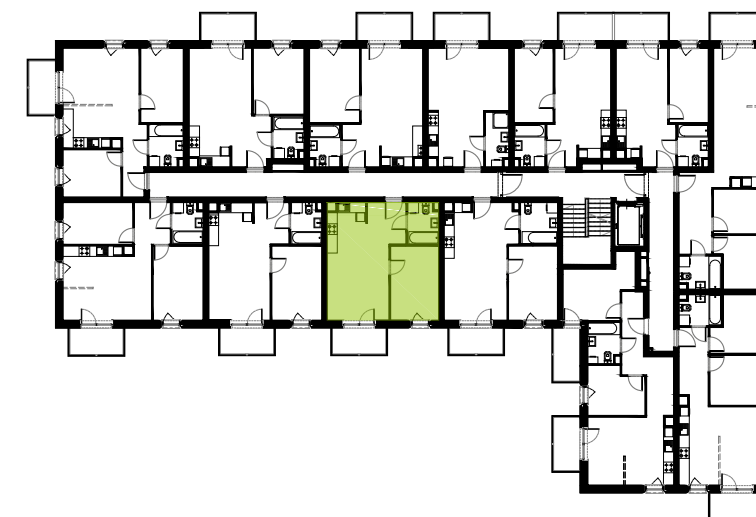

BUDYNEK 12
RZUT PIERWSZEGO PIĘTRA
 LOKALIZACJA MIESZKANIA

40,18 m²

MURAPOL ŁÓDŹ WRÓBLEWSKIEGO
 Łódź, ul. Wróblewskiego

Podziałka podana z tolerancją +/- 5%
 Aranżacja mieszkania ma charakter poglądowy.

znajdź mieszkanie na