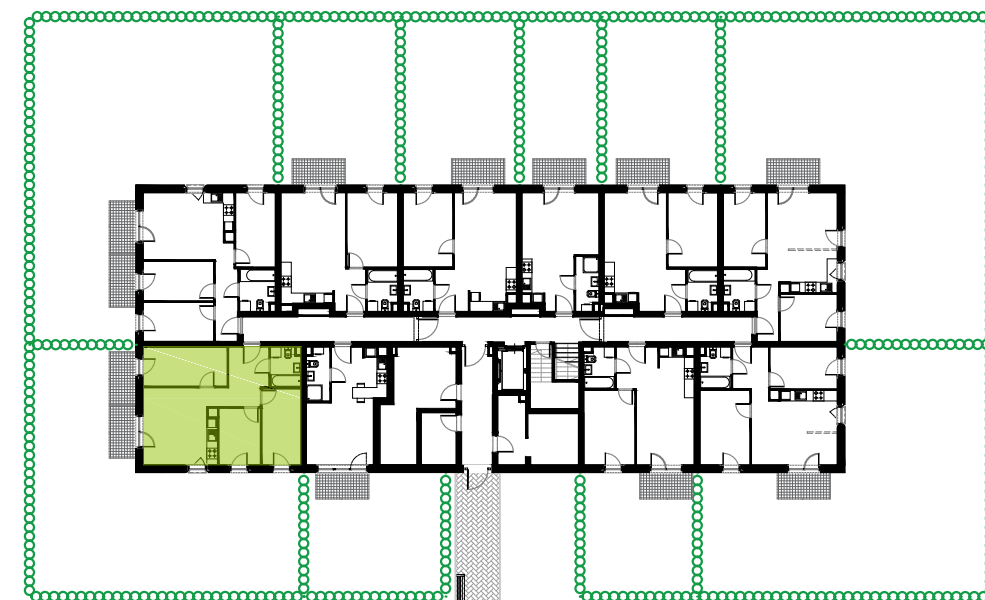

BUDYNEK 11
 LOKALIZACJA MIESZKANIA
 RZUT PARTERU

56,13 m²

MURAPOL ŁÓDŹ WRÓBLEWSKIEGO

Łódź, ul. Wróblewskiego

Podziałka podana z tolerancją +/- 5%
 Aranżacja mieszkania ma charakter poglądowy.