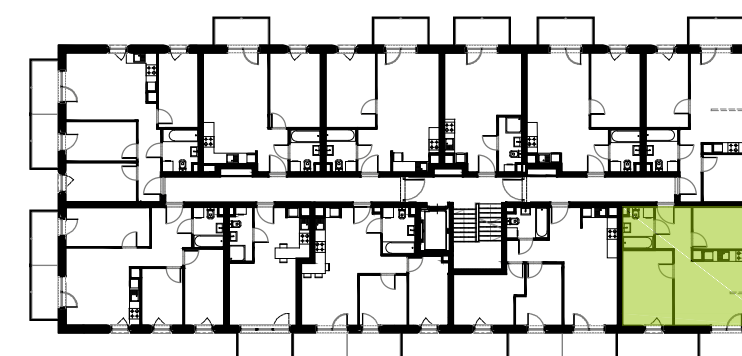

BUDYNEK 11

 LOKALIZACJA MIESZKANIA
 RZUT DRUGIEGO PIĘTRA

49,14 m²

MURAPOL ŁÓDŹ WRÓBLEWSKIEGO

Łódź, ul. Wróblewskiego

Podziałka podana z tolerancją +/- 5%
 Aranżacja mieszkania ma charakter poglądowy.