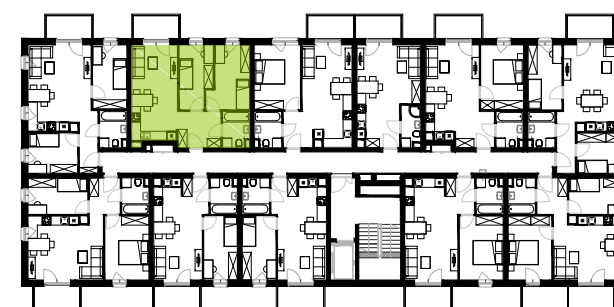

BUDYNEK 9
RZUT TRZECIEGO PIĘTRA
 LOKALIZACJA MIESZKANIA

48,37 m²

MURAPOL ŁÓDŹ WRÓBLEWSKIEGO

Łódź, ul. Wróblewskiego

0 1 2 5m
 Podziałka podana z tolerancją +/- 5%
 Aranżacja mieszkania ma charakter poglądowy.