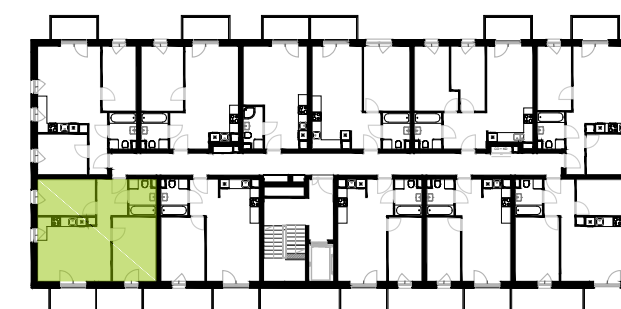

BUDYNEK 10
RZUT CZWARTEGO PIĘTRA
 LOKALIZACJA MIESZKANIA

49,13 m²

MURAPOL ŁÓDŹ WRÓBLEWSKIEGO
 Łódź, ul. Wróblewskiego

Podziałka podana z tolerancją +/- 5%
 Aranżacja mieszkania ma charakter poglądowy.