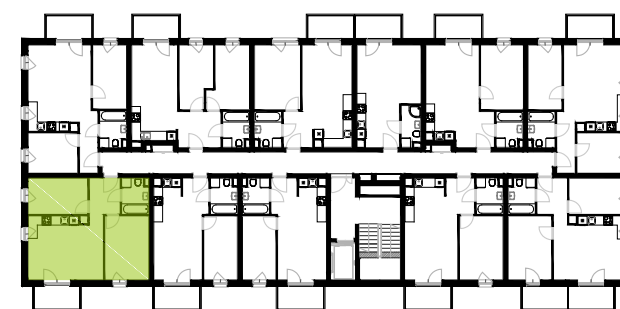

BUDYNEK 9
 RZUT CZWARTEGO PIĘTRA
 LOKALIZACJA MIESZKANIA

50,11 m²

MURAPOL ŁÓDŹ WRÓBLEWSKIEGO

Łódź, ul. Wróblewskiego

Podziałka podana z tolerancją +/- 5%
 Aranżacja mieszkania ma charakter poglądowy.