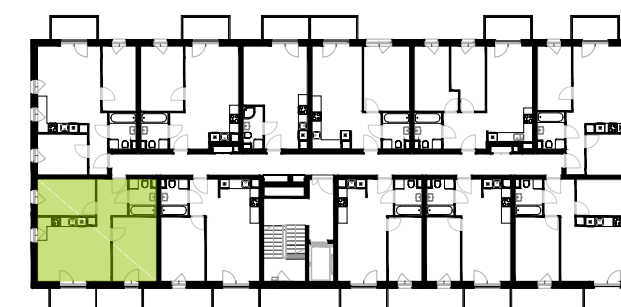

BUDYNEK 10
 RZUT DRUGIEGO PIĘTRA
 LOKALIZACJA MIESZKANIA

49,13 m²

MURAPOL ŁÓDŹ WRÓBLEWSKIEGO
 Łódź, ul. Wróblewskiego

Podziałka podana z tolerancją +/- 5%
 Aranżacja mieszkania ma charakter poglądowy.