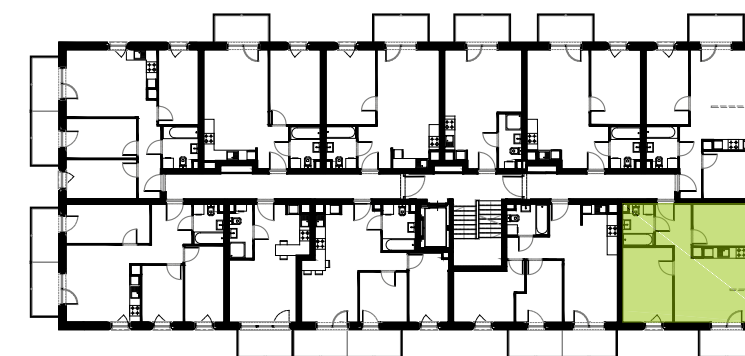

BUDYNEK 11

 LOKALIZACJA MIESZKANIA
 RZUT PIĄTEGO PIĘTRA

49,14 m²

MURAPOL ŁÓDŹ WRÓBLEWSKIEGO
 Łódź, ul. Wróblewskiego

Podziałka podana z tolerancją +/- 5%
 Aranżacja mieszkania ma charakter pogładowy.