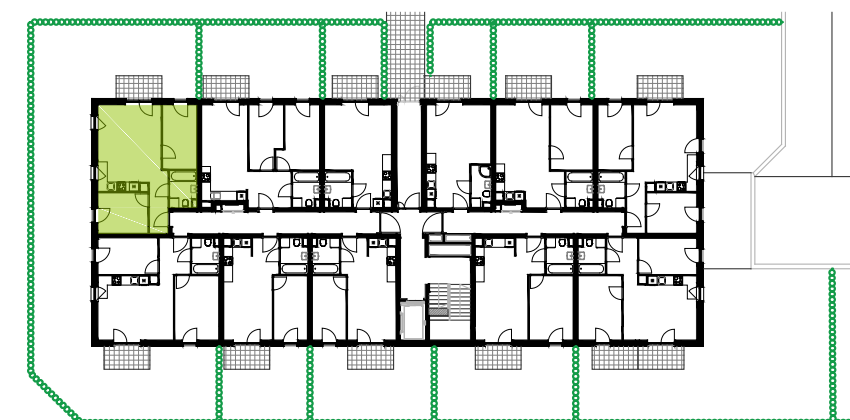

**BUDYNEK 9**  
LOKALIZACJA MIESZKANIA  
RZUT PARTERU

**48,64 m<sup>2</sup>**

Podziałka podana z tolerancją +/- 5%  
Aranżacja mieszkania ma charakter poglądowy.

**MURAPOL ŁÓDŹ WRÓBLEWSKIEGO**  
Łódź, ul. Wróblewskiego