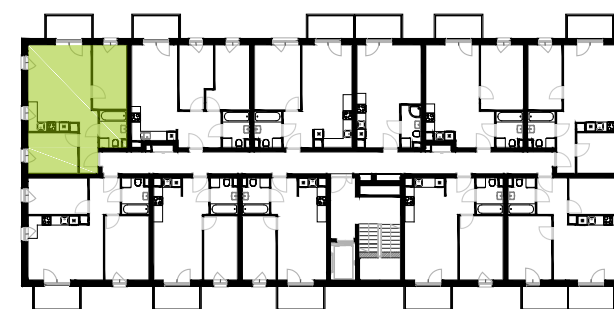

BUDYNEK 9
RZUT CZWARTEGO PIĘTRA
LOKALIZACJA MIESZKANIA

48,64 m²

MURAPOL ŁÓDŹ WRÓBLEWSKIEGO
Łódź, ul. Wróblewskiego

Podziałka podana z tolerancją +/- 5%
Aranżacja mieszkania ma charakter poglądowy.