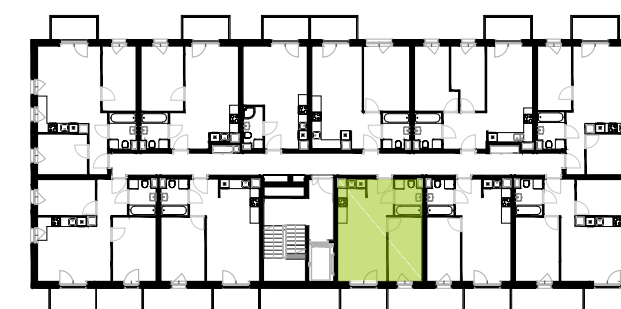

BUDYNEK 10
RZUT PIERWSZEGO PIĘTRA
 LOKALIZACJA MIESZKANIA

34,84 m²

MURAPOL ŁÓDŹ WRÓBLEWSKIEGO

Łódź, ul. Wróblewskiego

Podziałka podana z tolerancją +/- 5%
 Aranżacja mieszkania ma charakter poglądowy.