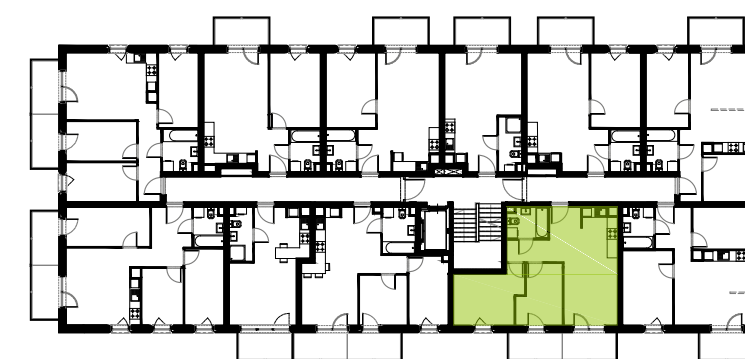

**BUDYNEK 11**

LOKALIZACJA MIESZKANIA

RZUT TRZECIEGO PIĘTRA

# 47,75 m<sup>2</sup>

**MURAPOL ŁÓDŹ WRÓBLEWSKIEGO**  
 Łódź, ul. Wróblewskiego

Podziałka podana z tolerancją +/- 5%  
 Aranżacja mieszkania ma charakter poglądowy.