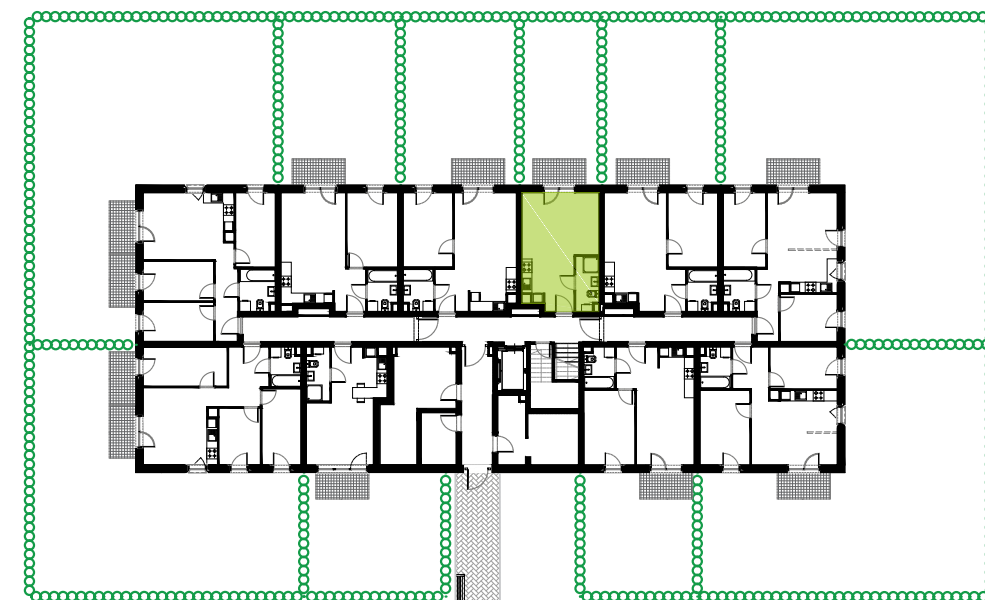

**BUDYNEK 11**  
LOKALIZACJA MIESZKANIA  
RZUT PARTERU

# 27,48 m<sup>2</sup>

Podziałka podana z tolerancją +/- 5%  
Aranżacja mieszkania ma charakter poglądowy.