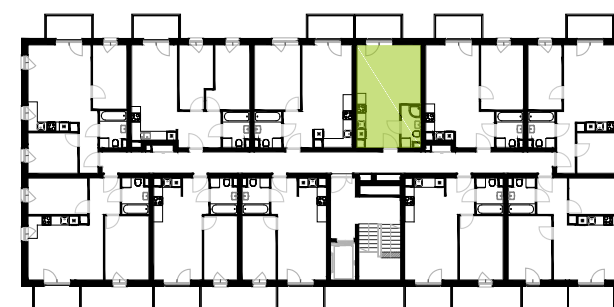

BUDYNEK 9
RZUT DRUGIEGO PIĘTRA
 LOKALIZACJA MIESZKANIA

27,15 m²

Podziałka podana z tolerancją +/- 5%
 Aranżacja mieszkania ma charakter poglądowy.

MURAPOL ŁÓDŹ WRÓBLEWSKIEGO

Łódź, ul. Wróblewskiego

znajdź mieszkanie na
murapol.pl