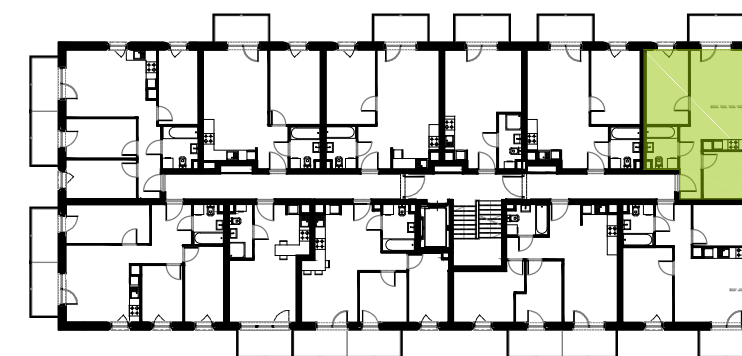

**BUDYNEK 11**LOKALIZACJA MIESZKANIA
RZUT DRUGIEGO PIĘTRA**48,54 m²**Podziałka podana z tolerancją +/- 5%
Aranżacja mieszkania ma charakter pogładowy.**MURAPOL ŁÓDŹ WRÓBLEWSKIEGO**
Łódź, ul. Wróblewskiego