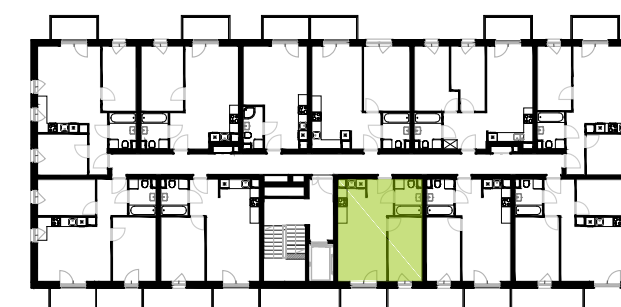

BUDYNEK 10
RZUT PIĄTEGO PIĘTRA
 LOKALIZACJA MIESZKANIA

34,84 m²

MURAPOL ŁÓDŹ WRÓBLEWSKIEGO

Łódź, ul. Wróblewskiego

Podziałka podana z tolerancją +/- 5%
 Aranżacja mieszkania ma charakter poglądowy.