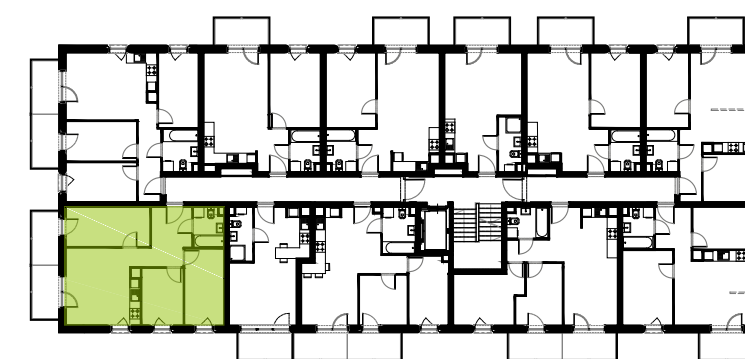

BUDYNEK 11

 LOKALIZACJA MIESZKANIA
 RZUT PIĄTEGO PIĘTRA

56,13 m²

MURAPOL ŁÓDŹ WRÓBLEWSKIEGO
 Łódź, ul. Wróblewskiego

Podziałka podana z tolerancją +/- 5%
 Aranżacja mieszkania ma charakter poglądowy.