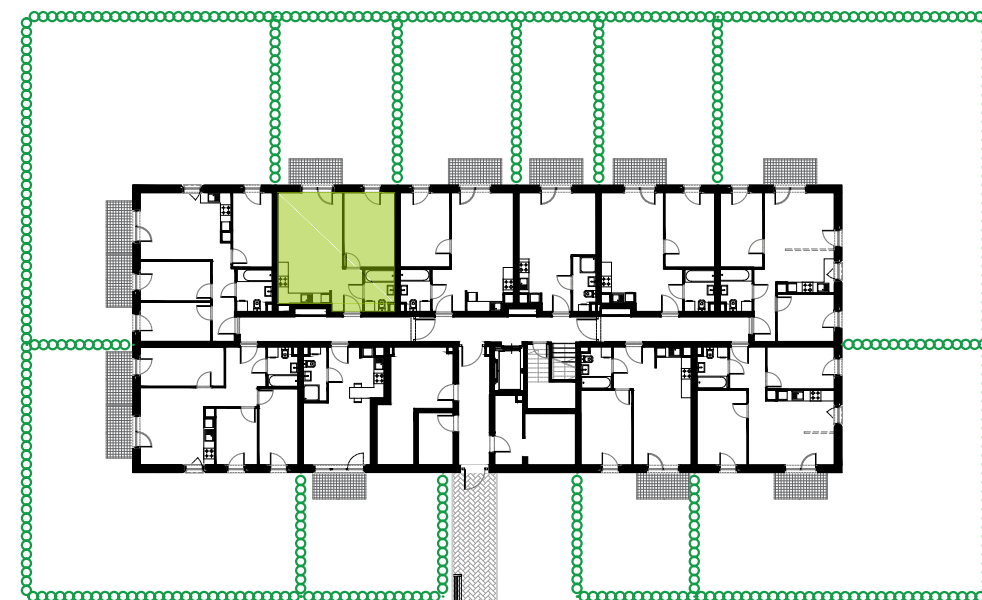

BUDYNEK 11
LOKALIZACJA MIESZKANIA
RZUT PARTERU

41,47 m²

MURAPOL ŁÓDŹ WRÓBLEWSKIEGO

Łódź, ul. Wróblewskiego

Podziałka podana z tolerancją +/- 5%
Aranżacja mieszkania ma charakter poglądowy.