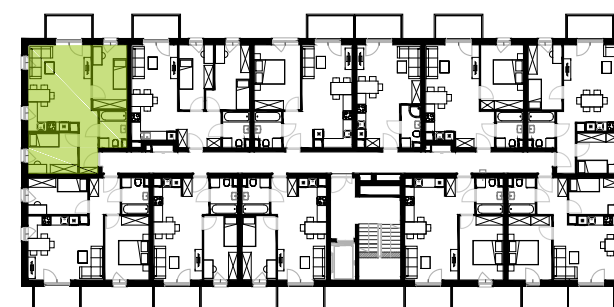

BUDYNEK 9
RZUT TRZECIEGO PIĘTRA
 LOKALIZACJA MIESZKANIA

48,64 m²

MURAPOL ŁÓDŹ WRÓBLEWSKIEGO
 Łódź, ul. Wróblewskiego

Podziałka podana z tolerancją +/- 5%
 Aranżacja mieszkania ma charakter poglądowy.