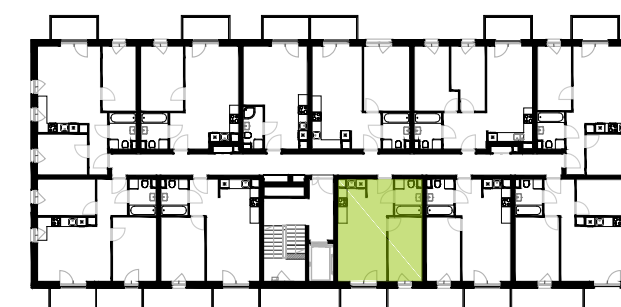

BUDYNEK 10
RZUT DRUGIEGO PIĘTRA
 LOKALIZACJA MIESZKANIA

34,84 m²

MURAPOL ŁÓDŹ WRÓBLEWSKIEGO

Łódź, ul. Wróblewskiego

Podziałka podana z tolerancją +/- 5%
 Aranżacja mieszkania ma charakter poglądowy.