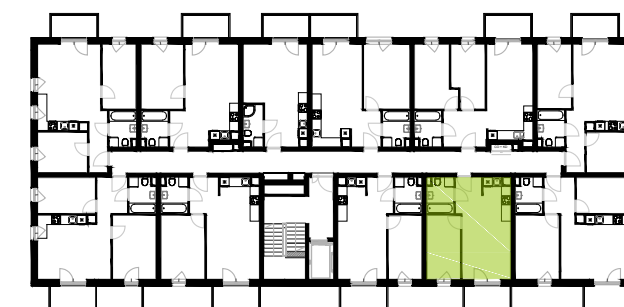

BUDYNEK 10
 RZUT CZWARTEGO PIĘTRA
 LOKALIZACJA MIESZKANIA

34,90 m²

MURAPOL ŁÓDŹ WRÓBLEWSKIEGO

Łódź, ul. Wróblewskiego

Podziałka podana z tolerancją +/- 5%
 Aranżacja mieszkania ma charakter poglądowy.