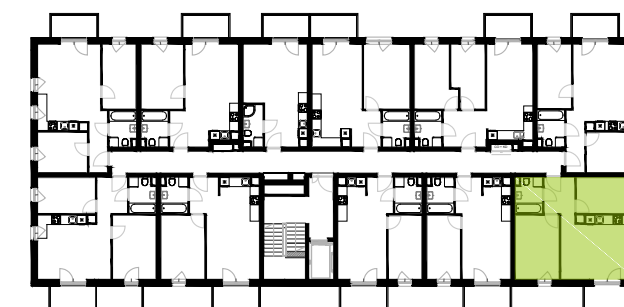

BUDYNEK 10
RZUT CZWARTEGO PIĘTRA
LOKALIZACJA MIESZKANIA

50,11 m²

MURAPOL ŁÓDŹ WRÓBLEWSKIEGO

Łódź, ul. Wróblewskiego

Podziałka podana z tolerancją +/- 5%
Aranżacja mieszkania ma charakter poglądowy.