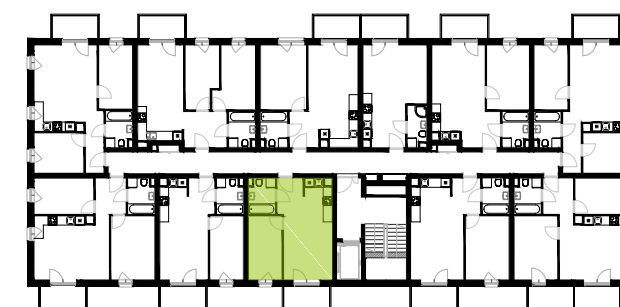

BUDYNEK 9
 RZUT CZWARTEGO PIĘTRA
 LOKALIZACJA MIESZKANIA

34,84 m²

MURAPOL ŁÓDŹ WRÓBLEWSKIEGO

Łódź, ul. Wróblewskiego

Podziałka podana z tolerancją +/- 5%
 Aranżacja mieszkania ma charakter poglądowy.