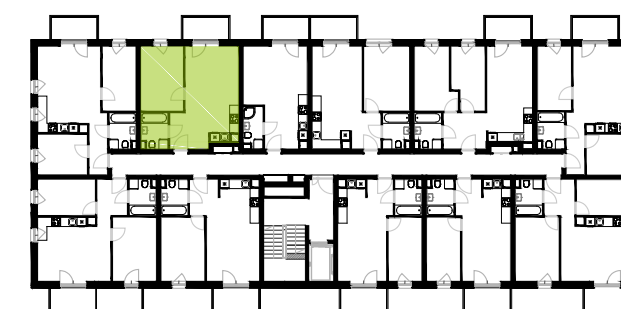

BUDYNEK 10
RZUT TRZECIEGO PIĘTRA
LOKALIZACJA MIESZKANIA

40,29 m²

MURAPOL ŁÓDŹ WRÓBLEWSKIEGO

Łódź, ul. Wróblewskiego

Podziałka podana z tolerancją +/- 5%
Aranżacja mieszkania ma charakter poglądowy.