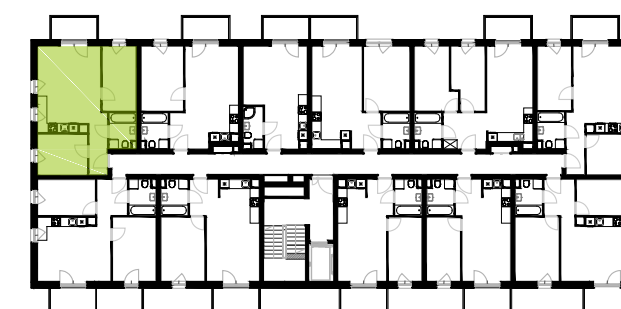

BUDYNEK 10
RZUT PIĄTEGO PIĘTRA
 LOKALIZACJA MIESZKANIA

48,65 m²

MURAPOL ŁÓDŹ WRÓBLEWSKIEGO
 Łódź, ul. Wróblewskiego

Podziałka podana z tolerancją +/- 5%
 Aranżacja mieszkania ma charakter poglądowy.