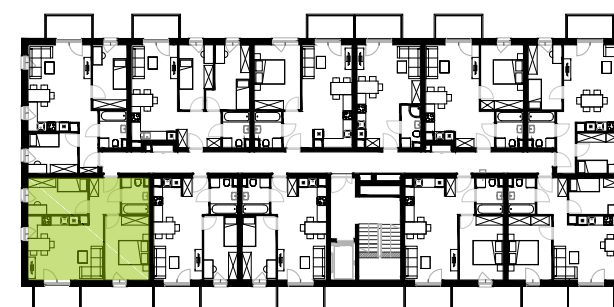

BUDYNEK 9
 RZUT TRZECIEGO PIĘTRA
 LOKALIZACJA MIESZKANIA

50,11 m²

MURAPOL ŁÓDŹ WRÓBLEWSKIEGO

Łódź, ul. Wróblewskiego

Podziałka podana z tolerancją +/- 5%
 Aranżacja mieszkania ma charakter poglądowy.