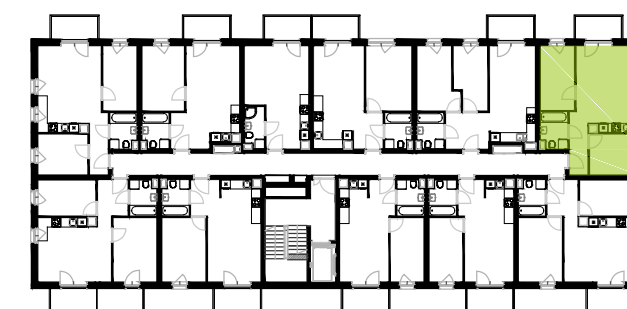

**BUDYNEK 10**  
**RZUT PIERWSZEGO PIĘTRA**  
 LOKALIZACJA MIESZKANIA

# 48,64 m<sup>2</sup>

**MURAPOL ŁÓDŹ WRÓBLEWSKIEGO**  
 Łódź, ul. Wróblewskiego

Podziałka podana z tolerancją +/- 5%  
 Aranżacja mieszkania ma charakter poglądowy.