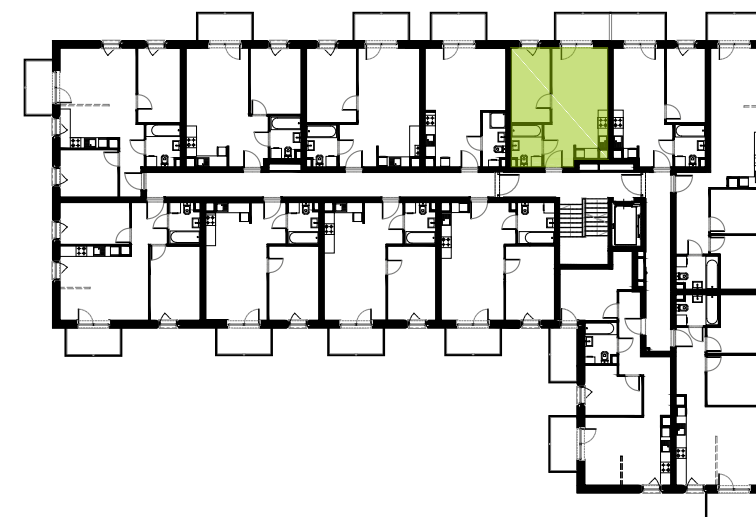

BUDYNEK 12
RZUT PIERWSZEGO PIĘTRA
LOKALIZACJA MIESZKANIA

33,66 m²

Podziałka podana z tolerancją +/- 5%
Aranżacja mieszkania ma charakter pogładowy.

MURAPOL ŁÓDŹ WRÓBLEWSKIEGO
Łódź, ul. Wróblewskiego

znajdź mieszkanie na