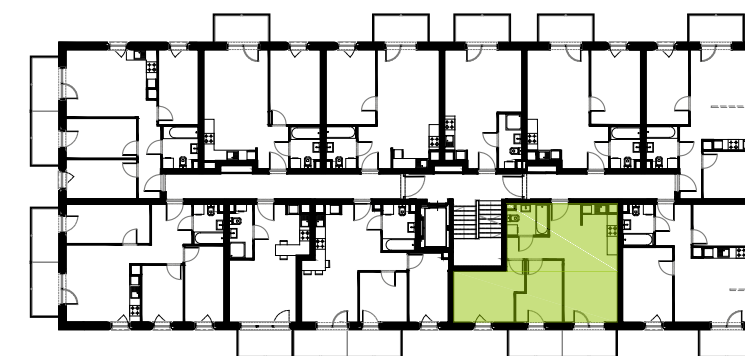

**BUDYNEK 11**LOKALIZACJA MIESZKANIA  
RZUT DRUGIEGO PIĘTRA**47,75 m<sup>2</sup>**Podziałka podana z tolerancją +/- 5%  
Aranżacja mieszkania ma charakter poglądowy.**MURAPOL ŁÓDŹ WRÓBLEWSKIEGO**  
Łódź, ul. Wróblewskiego

UWAGA: Powierzchnia liczona wg PN-ISO 9836; 1997. Na etapie projektu wykonawczego i realizacji obiektu mogą wystąpić korekty w powierzchni lokali i układzie ścian, powierzchnia liczona w stanie wykończonym. Do obliczeń przyjęto 2 cm tynku