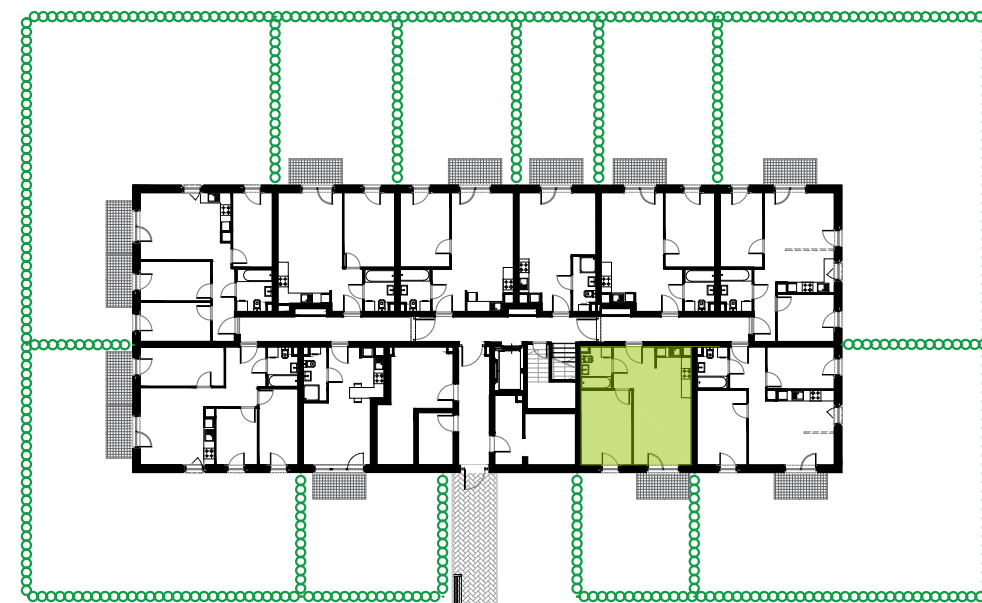

**BUDYNEK 11**  
LOKALIZACJA MIESZKANIA  
RZUT PARTERU

# 39,77 m<sup>2</sup>

**MURAPOL ŁÓDŹ WRÓBLEWSKIEGO**  
Łódź, ul. Wróblewskiego

Podziałka podana z tolerancją +/- 5%  
Aranżacja mieszkania ma charakter poglądowy.