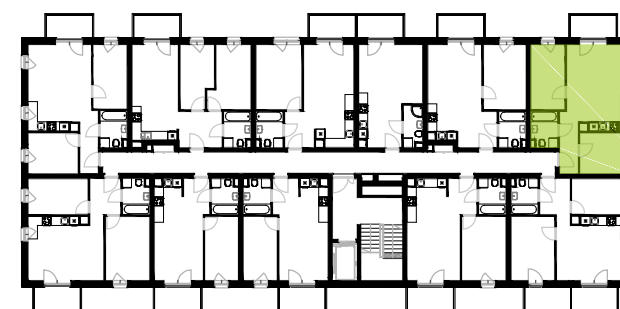

BUDYNEK 9
RZUT DRUGIEGO PIĘTRA
 LOKALIZACJA MIESZKANIA

48,65 m²

MURAPOL ŁÓDŹ WRÓBLEWSKIEGO
 Łódź, ul. Wróblewskiego

Podziałka podana z tolerancją +/- 5%
 Aranżacja mieszkania ma charakter poglądowy.