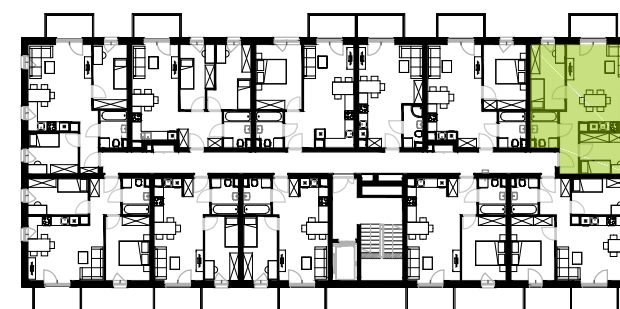

BUDYNEK 9
RZUT TRZECIEGO PIĘTRA
LOKALIZACJA MIESZKANIA

48,65 m²

Podziałka podana z tolerancją +/- 5%
Aranżacja mieszkania ma charakter poglądowy.

MURAPOL ŁÓDŹ WRÓBLEWSKIEGO

Łódź, ul. Wróblewskiego

znajdź mieszkanie na