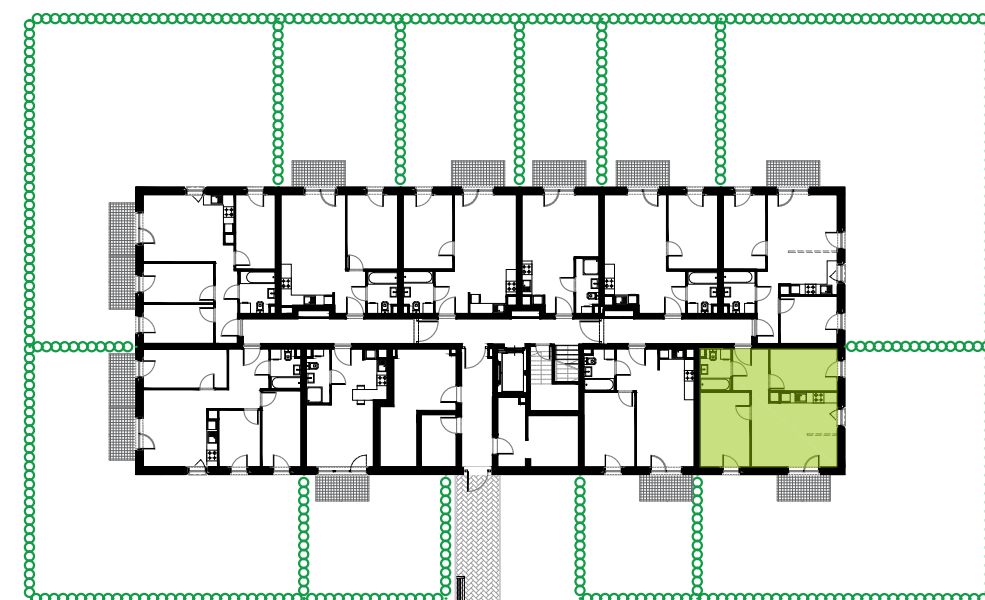

BUDYNEK 11
LOKALIZACJA MIESZKANIA
RZUT PARTERU

49,14 m²

Podziałka podana z tolerancją +/- 5%
Aranżacja mieszkania ma charakter poglądowy.

MURAPOL ŁÓDŹ WRÓBLEWSKIEGO

Łódź, ul. Wróblewskiego