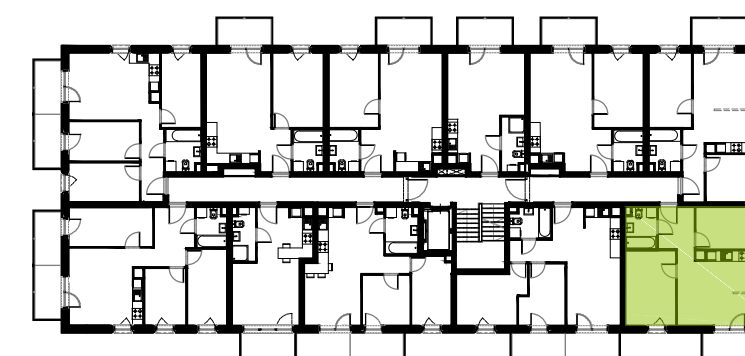

BUDYNEK 11

 LOKALIZACJA MIESZKANIA
 RZUT TRZECIEGO PIĘTRA

49,14 m²

MURAPOL ŁÓDŹ WRÓBLEWSKIEGO

Łódź, ul. Wróblewskiego

Podziałka podana z tolerancją +/- 5%
 Aranżacja mieszkania ma charakter poglądowy.