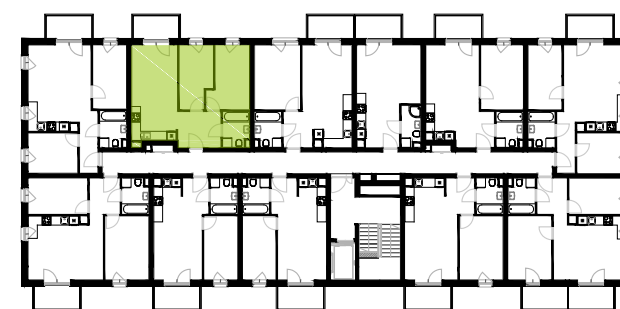

BUDYNEK 9
RZUT PIĄTEGO PIĘTRA
 LOKALIZACJA MIESZKANIA

48,37 m²

MURAPOL ŁÓDŹ WRÓBLEWSKIEGO

Łódź, ul. Wróblewskiego

Podziałka podana z tolerancją +/- 5%
 Aranżacja mieszkania ma charakter pogładowy.